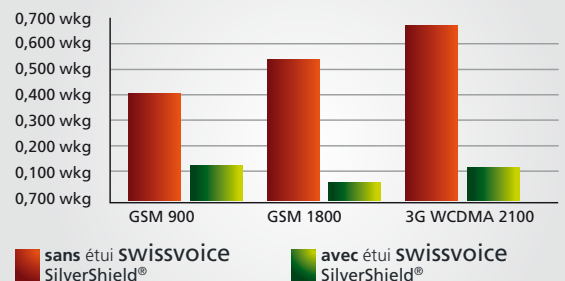

SANS **swissvoice**
SilverShield®

AVEC **swissvoice**
SilverShield®

Photo may vary from actual product.

Etuis disponibles pour
iPhone 3/3G/3GS, iPhone 4/4S,
Blackberry Torch 9800,
Blackberry Bold 9700,
Blackberry Curve 8520,
Samsung Galaxy S2

L'étui anti ondes **swissvoice SilverShield®** a été testé par le laboratoire EMITECH accrédité cofrac et certification body testing laboratory.

Le test réalisé selon la norme Européenne EN 62209-1 consiste à mesurer l'exposition humaine au champs radiofréquence produits par un téléphone mobile tenu à la main près de la tête.

Le mobile est réglé pour transmettre à son niveau de puissance maximum. On mesure en Watt/kg la puissance des ondes reçues par le cerveau humain dans les 3 gammes d'ondes utilisées par la téléphonie mobile.

L'atténuation obtenue varie de 70% à 90% ce qui constitue une valeur exceptionnellement élevée et prouve l'efficacité de la protection **swissvoice SilverShield®**.

Puissance d'onde reçue par l'utilisateur (DAS)